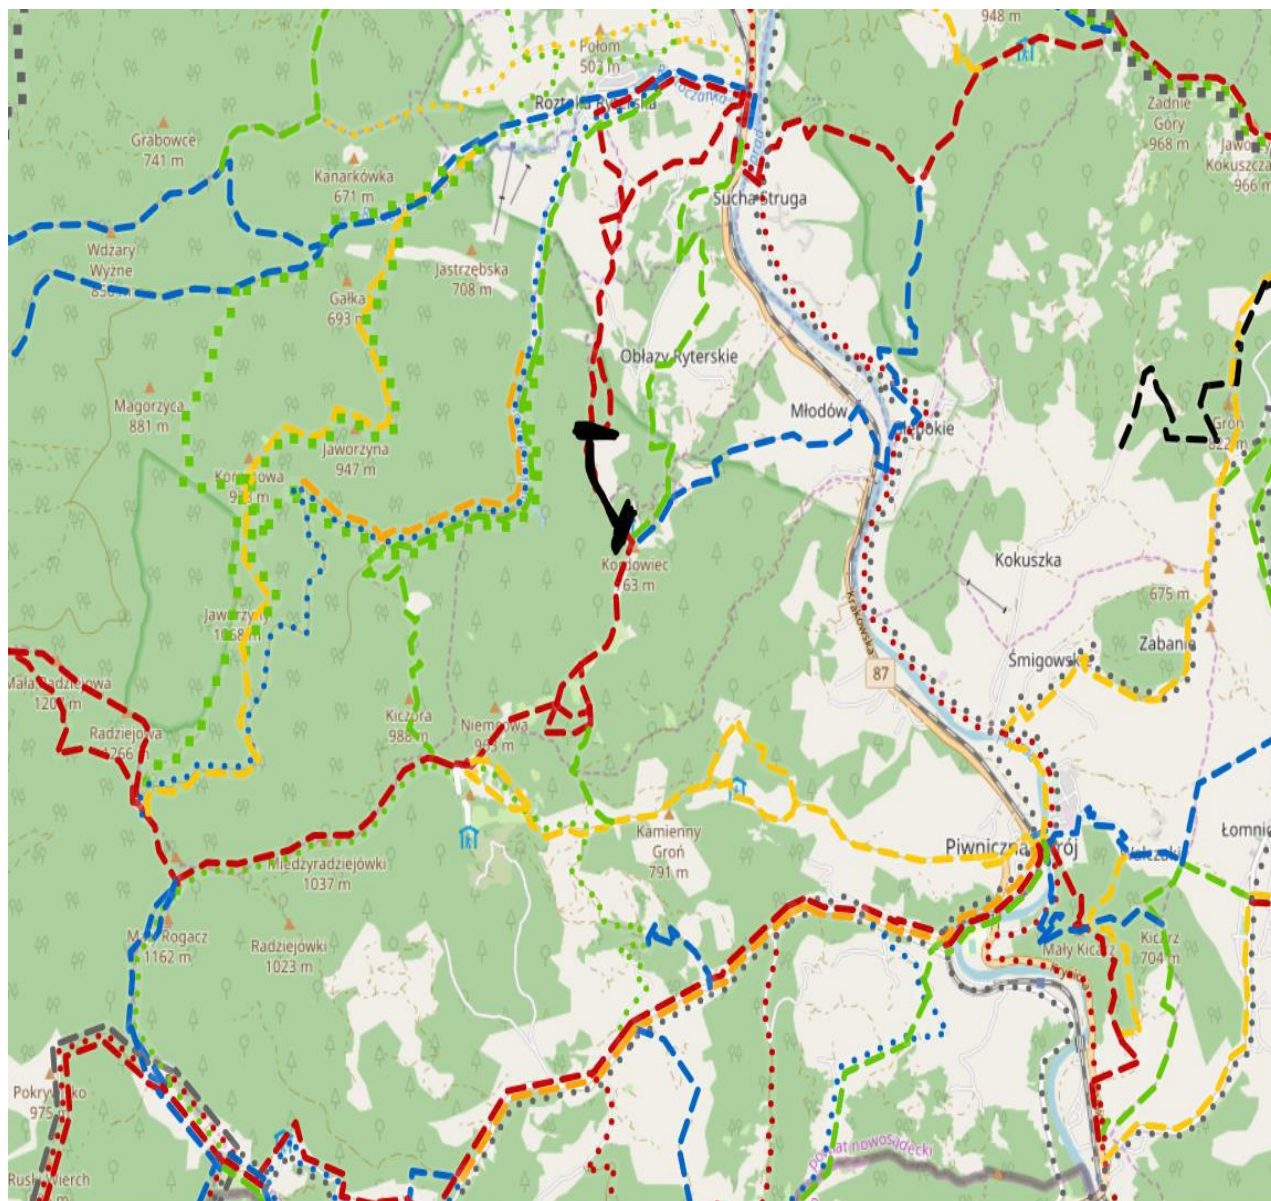

Lokalizacja zamkniętego odcinka czerwonego szlaku Rytro - Kordowiec

Na czarno zaznaczony odcinek szlaku, przy którym będzie prowadzone pozyskanie i zrywka drewna.